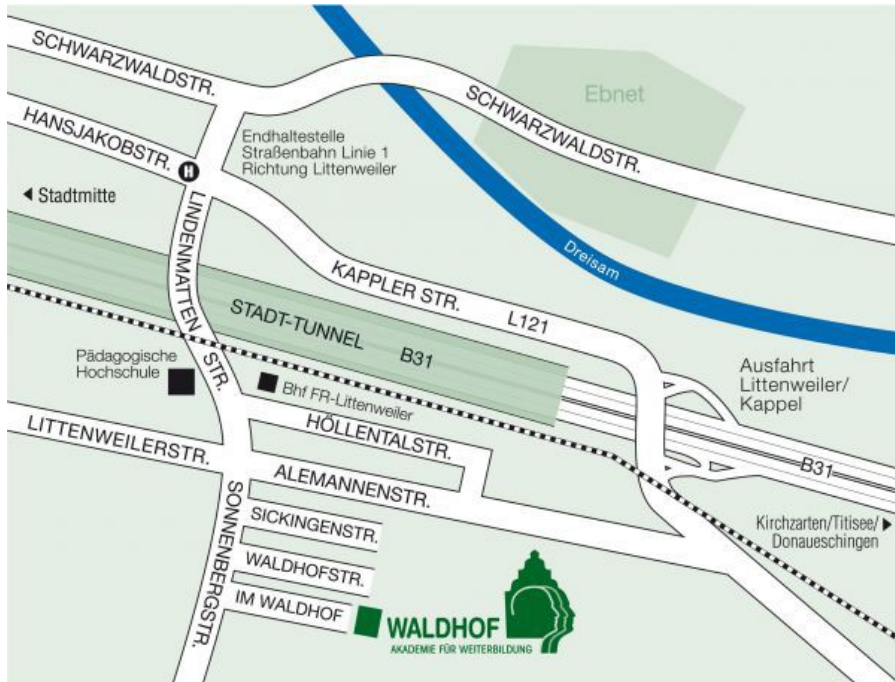

BBSOft Updateworkshops 2019

• Anfahrt Workshop Süd 3 •

Sehr geehrte Damen und Herren,

anbei erhalten Sie die Anfahrtsbeschreibung für den Updateworkshop Süd 3 in Freiburg.

Wir freuen uns auf Sie!

Ihr BBSOft Workshop Team

Updateworkshop Süd 3

Datum:	23.07.2019
Ort:	Im Waldhof 16, 79117 Freiburg
Räumlichkeit:	Waldhof e.V. Akademie für Weiterbildung
Zeit:	09:00 Uhr - 15:30 Uhr
Parkmöglichkeiten:	eigene Parkplätze

Getränke und Mittagessen inklusive!

Anfahrtsbeschreibung für den Updateworkshop Süd 3!

1. Bahnhof Freiburg-Littenweiler (an der Höllentalbahn Freiburg/Titisee), von dort ca. 15 Minuten Fußweg: links in die Lindenmattenstraße, nach ca. 200 m halbrechts dem Wegweiser zum Waldhof nach in die Sonnenbergstraße, bergauf bis zur 3. Straße links „Im Waldhof“ (Achtung: nicht „Waldhofstraße“!).
2. Straßenbahn Linie 1 Richtung Littenweiler bis zur Endstation Lassbergstraße: von dort ca. 17 Minuten Fußweg: Lindenmattenstraße, Bahnübergang und dann weiter wie unter 1. beschrieben. Tipp: Anruf-Bergtaxi für 1,- € Aufschlag (ab 1.1.2011) auf den Fahrschein zwischen Endhaltestelle der Straßenbahn und Waldhof - gleich beim Einsteigen beim Tramführer bestellen. Für Abholung am Waldhof min. 30 Minuten vor Fahrt telefonisch unter 0761 4511-451.
3. A5, Ausfahrt „Freiburg-Mitte“: auf der B 31 in Richtung Donaueschingen durch die Stadt und durch die beiden Tunnel, Ausfahrt „FR-Littenweiler“, dann rechts bis zur Wendeschleife der Straßenbahn, hier links Richtung „Pädagogische Hochschule“ in die Lindenmattenstraße, dann halbrechts dem Wegweiser „Waldhof“ nach in die Sonnenbergstraße bis zur 3. Straße links „Im Waldhof“ (Achtung: nicht „Waldhofstraße“!).
4. B31, vom Schwarzwald kommend: Ausfahrt „Littenweiler“ vor dem Tunnel; dann weiter wie unter 3. beschrieben.