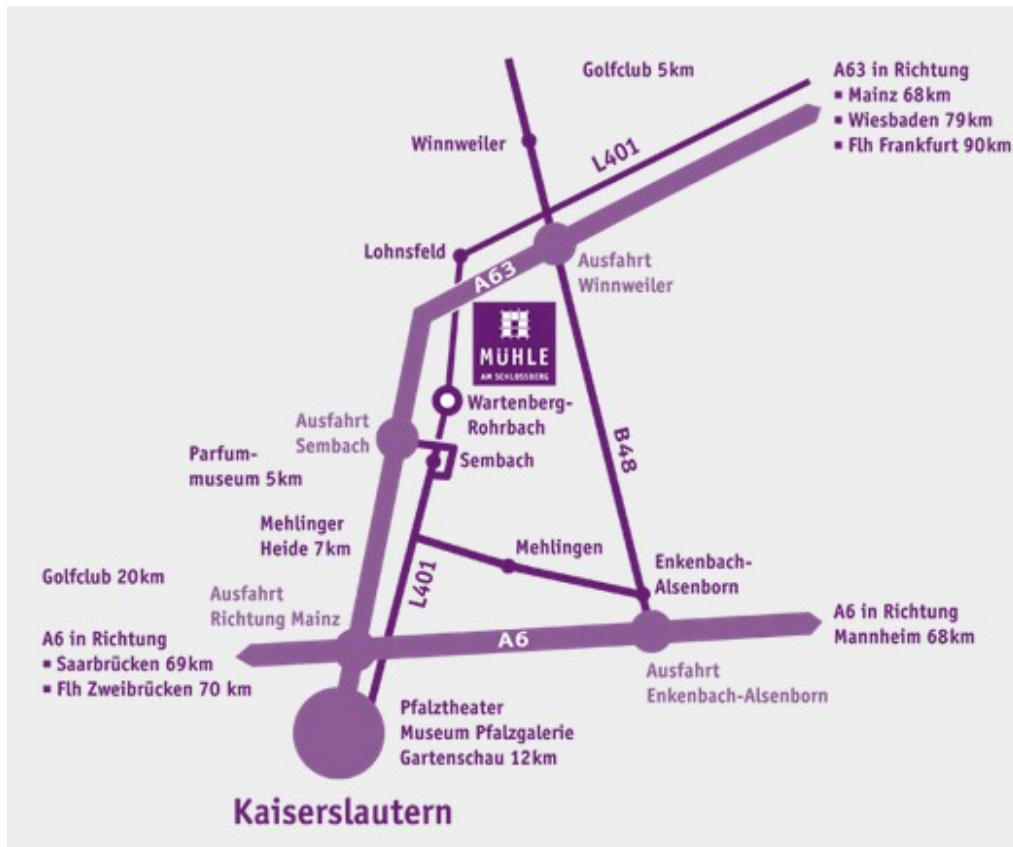

### • Anfahrt Workshop Süd-West •

Sehr geehrte Damen und Herren,

anbei erhalten Sie die Anfahrtsbeschreibung für den Updateworkshop Süd-West in Wartenberg-Rohrbach/Pfalz.

Wir freuen uns auf Sie!

**Ihr BBSOft Workshop Team**

#### Updateworkshop Süd-West

Datum:	19.06.2019
Ort:	Schlossberg 16, 67681 Wartenberg-Rohrbach/Pfalz
Räumlichkeit:	LAND   ART   HOTEL MÜHLE AM SCHLOSSBERG
Zeit:	09:00 Uhr - 15:30 Uhr
Parkmöglichkeiten:	eigene Parkplätze

### Von Norden kommend:

A 63 Richtung Kaiserslautern, Ausfahrt Winnweiler, links, dann Richtung Kaiserslautern bis Wartenberg-Rohrbach

### Von Osten kommend:

A 6 Richtung Kaiserslautern, Ausfahrt Enkenbach-Alsenborn über Mehlingen auf die L 401 Richtung Sembach bis Wartenberg-Rohrbach