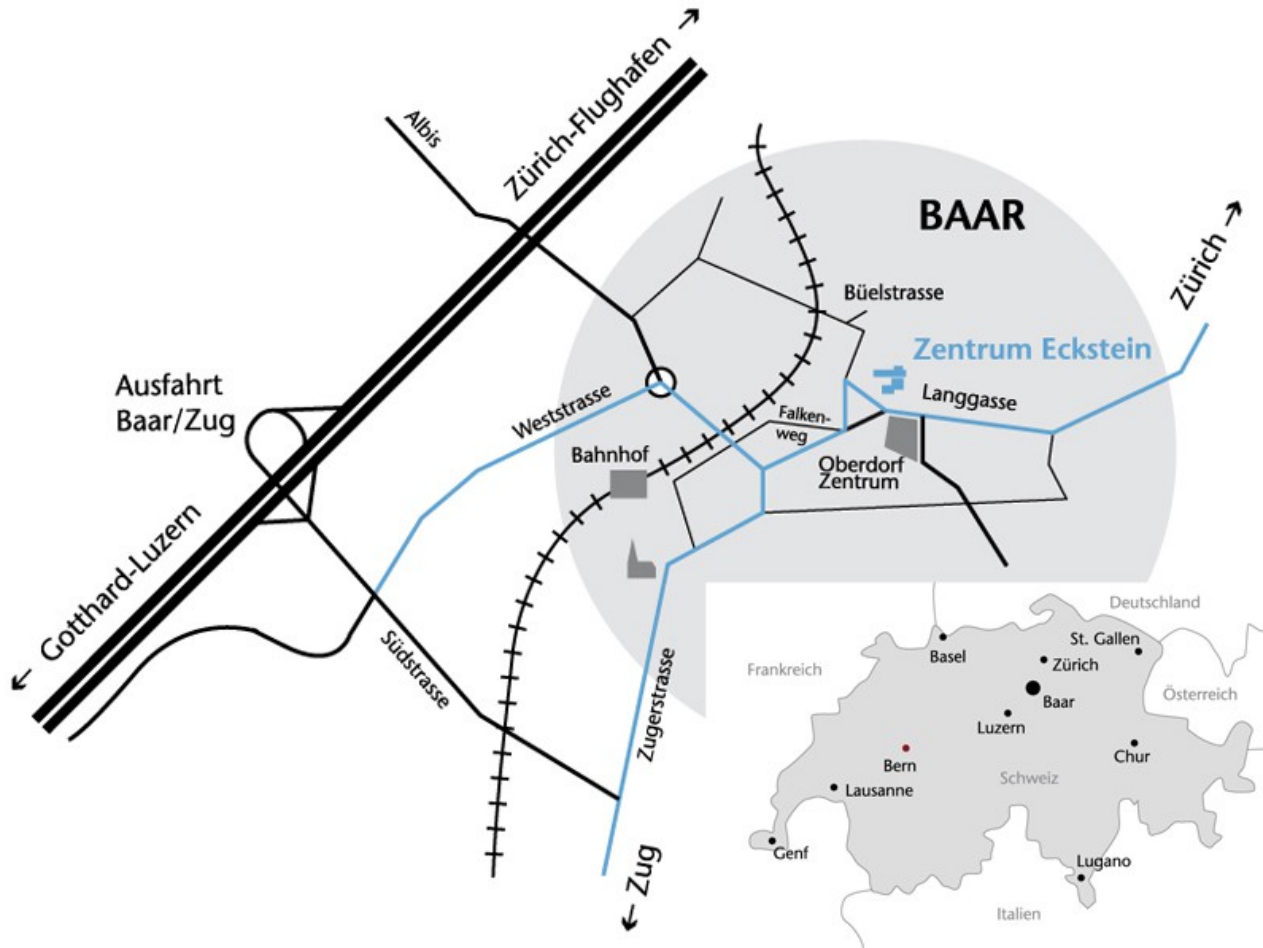

### • Anfahrt Workshop Schweiz •

Sehr geehrte Damen und Herren,

anbei erhalten Sie die Anfahrtsbeschreibung für den Updateworkshop Schweiz in Baar.

Wir freuen uns auf Sie!

Ihr BBSOft Workshop Team

### aus Richtung Zug

in ca. 10 Min mit dem Auto oder mit dem Bus 3 ab Bahnhof Zug bis Haltestelle "Baar, Oberdorf" (direkt vor dem Begegnungs- und Bildungszentrum Eckstein)

### aus Richtung Zürich

in knapp 30 Min mit dem Auto via Sihlbrugg oder mit direkten Zügen Zürich → Baar (S 21 oder InterRegio-Züge)

### aus Richtung Luzern

in knapp 30 Min mit dem Auto via A2/A14/A4, Autobahnausfahrt Baar oder mit direkten Zügen Luzern → Baar (S21 oder InterRegio-Züge)