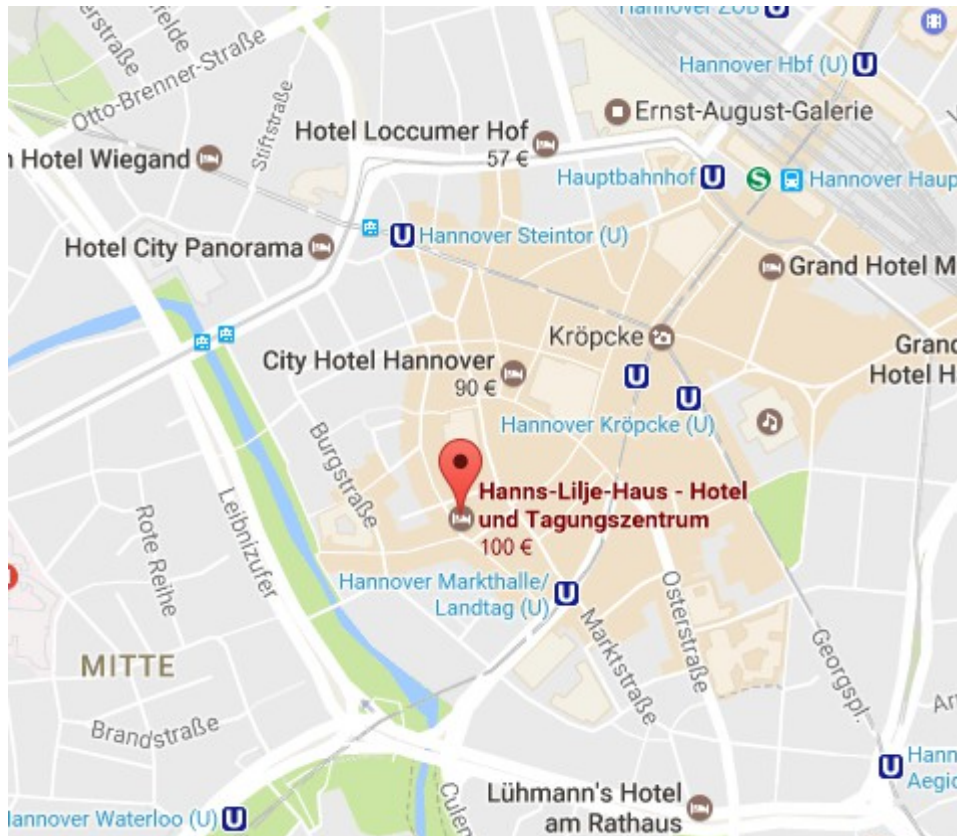

### • Anfahrt Workshop Nord •

Sehr geehrte Damen und Herren,

anbei erhalten Sie die Anfahrtsbeschreibung für den Updateworkshop Nord in Hannover.

Wir freuen uns auf Sie!

Ihr BBSOft Workshop Team

#### Updateworkshop Nord

Datum:	25.06.2019
Ort:	Knochenhauerstraße 33, 30159 Hannover
Räumlichkeit:	Hanns-Lilje-Haus - Hotel und Tagungszentrum
Zeit:	09:00 Uhr - 15:30 Uhr
Parkmöglichkeiten:	öffentliche Parkplätze (Parkhaus Altstadt)

## Anfahrtsbeschreibung für den Updateworkshop Nord!

Das Hanns-Lilje-Haus liegt verkehrsgünstig in der Altstadt von Hannover direkt neben der Marktkirche. Vom Hauptbahnhof erreichen Sie uns zu Fuß in 10 Minuten. Die U-Bahn Haltestelle "Markthalle/Altstadt" liegt nur 150m vom Haus entfernt.

### **Autofahrer aus Süd und Nord**

erreichen uns über die A7. Verlassen Sie die A7 bitte am Kirchhorster Dreieck und fahren Sie auf der A37 Richtung Messe. An der Pferdeturmkreuzung biegen Sie rechts Richtung Zentrum ab.