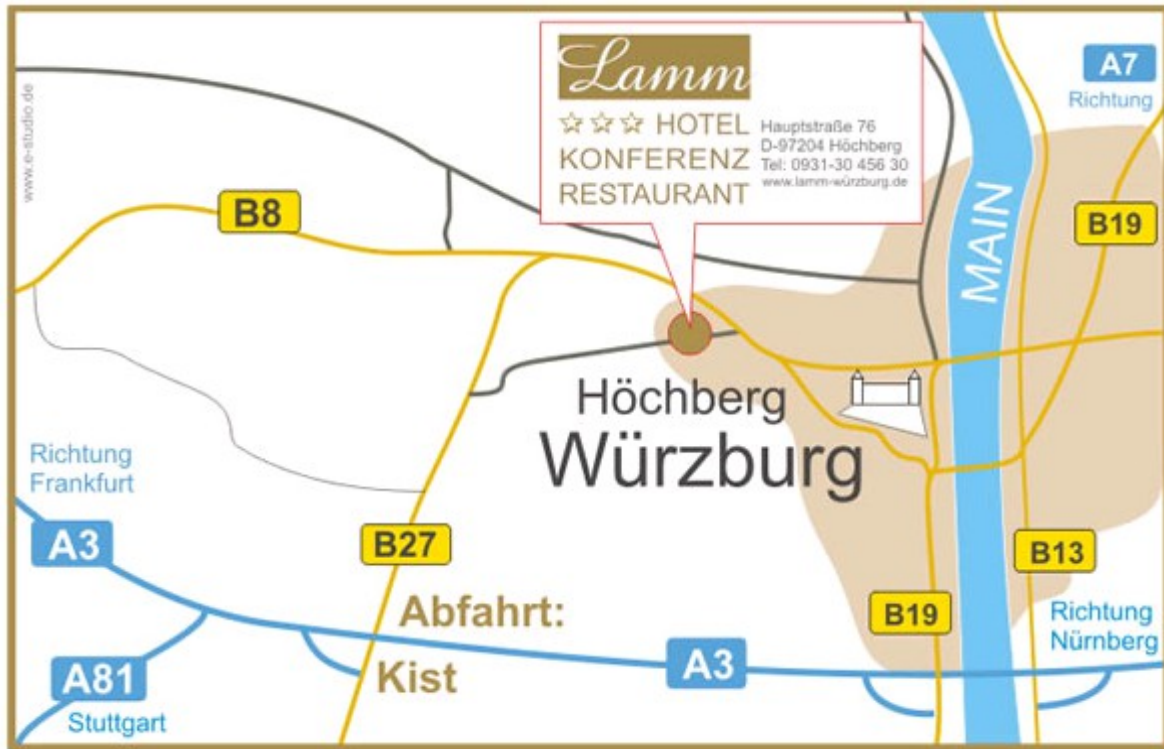

### • Anfahrt Workshop Mitte •

Sehr geehrte Damen und Herren,

anbei erhalten Sie die Anfahrtsbeschreibung für den Updateworkshop Mitte in Höchberg.

Wir freuen uns auf Sie!

Ihr BBSOft Workshop Team

#### Updateworkshop Mitte

Datum:	02.07.2019
Ort:	Hauptstraße 76, 97204 Höchberg
Räumlichkeit:	LAMM Hotel - Restaurant
Zeit:	09:00 Uhr - 15:30 Uhr
Parkmöglichkeiten:	eigene Parkplätze (Tiefgarage)

*Getränke und Mittagessen inklusive!*

## Anfahrtsbeschreibung für den Updateworkshop Mitte!

Höchberg liegt westlich an Würzburg, Nähe der B8 / B 27 unweit der Autobahn A3, Abfahrt Kist / Höchberg. Fahren Sie von der Autobahnabfahrt in Richtung Würzburg / Höchberg, nach ca. 2 km rechts in Richtung Ortseinmündung Höchberg / Gewerbegebiet. Nach weiteren 2 km auf der linken Seite: Hotel Restaurant Lamm.

**Die Einfahrt der Tiefgarage liegt in der Martin-Wilhelm-Strasse, links vor dem Hotel.**